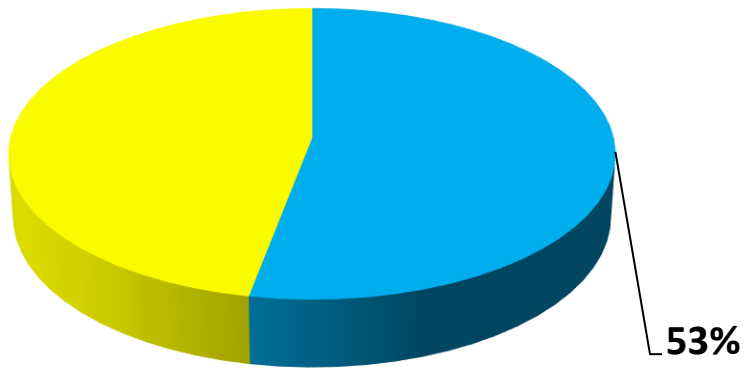

«Мониторинг освоения программы» по ДОУ за 2023-2024 учебный год в целом

начало года

■ освоил
■ не освоил

конец года

■ освоил
■ не освоил

«Мониторинг освоения программы» по ДОУ за 2023-2024 учебный год

Образовательная область «Физическое развитие»

начало года

конец года

47%

■ освоил
■ не освоил

15%

■ освоил
■ не освоил

«Мониторинг освоения программы» по ДОУ за 2023-2024 учебный год

Образовательная область «Социально-коммуникативное развитие»