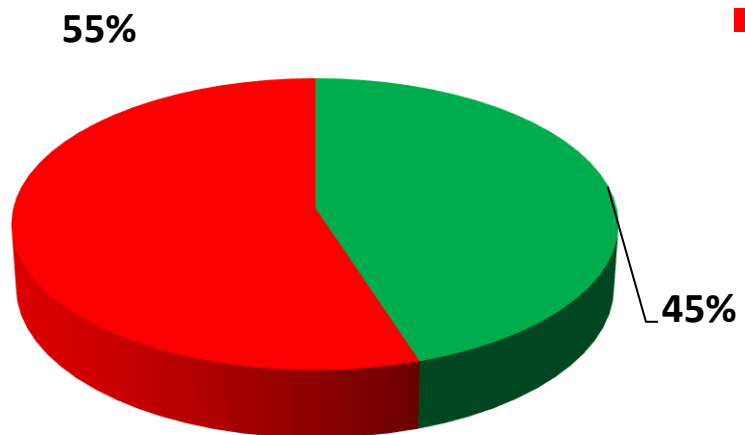

«Мониторинг освоения программы» по ДОУ за 2023-2024 учебный год в целом

начало года

■ освоил
■ не освоил

конец года

■ освоил
■ не освоил

«Мониторинг освоения программы» по ДОУ за 2023-2024 учебный год

Образовательная область «Физическое развитие»

начало года

конец года

47%

■ освоил
■ не освоил

15%

■ освоил
■ не освоил

«Мониторинг освоения программы» по ДОУ за 2023-2024 учебный год

Образовательная область «Социально-коммуникативное развитие»