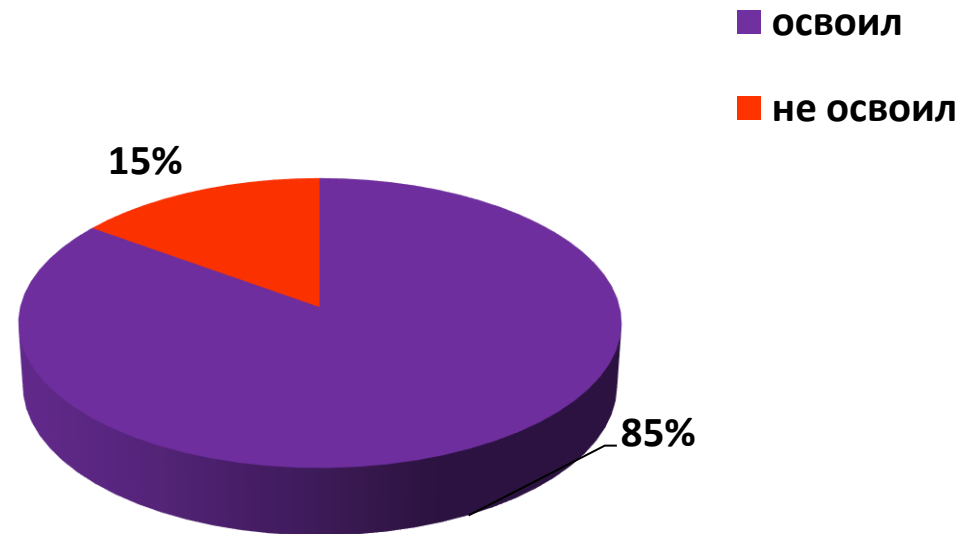

«Мониторинг освоения программы» по ДОУ за 2023-2024 учебный год в целом

начало года

■ освоил
■ не освоил

конец года

■ освоил
■ не освоил

«Мониторинг освоения программы» по ДОУ за 2023-2024 учебный год

Образовательная область «Физическое развитие»

начало года

конец года

47%

■ освоил
■ не освоил

15%

■ освоил
■ не освоил

«Мониторинг освоения программы» по ДОУ за 2023-2024 учебный год

Образовательная область «Социально-коммуникативное развитие»

начало года

конец года

«Мониторинг освоения программы» по ДОУ за 2023-2024 учебный год

Образовательная область «Речевое развитие»

начало года

конец года

«Мониторинг освоения программы» по ДОУ за 2023-2024 учебный год