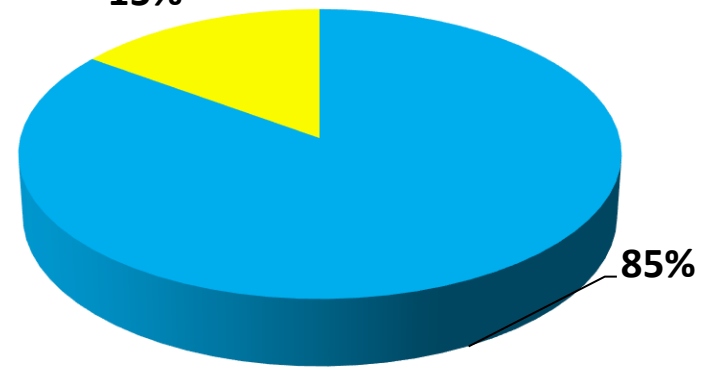

начало года

конец года

47%

■ освоил
■ не освоил

15%

■ освоил
■ не освоил

«Мониторинг освоения программы» по ДОУ за 2023-2024 учебный год

Образовательная область «Социально-коммуникативное развитие»

начало года

конец года

«Мониторинг освоения программы» по ДОУ за 2023-2024 учебный год

Образовательная область «Речевое развитие»

начало года

конец года

«Мониторинг освоения программы» по ДОУ за 2023-2024 учебный год