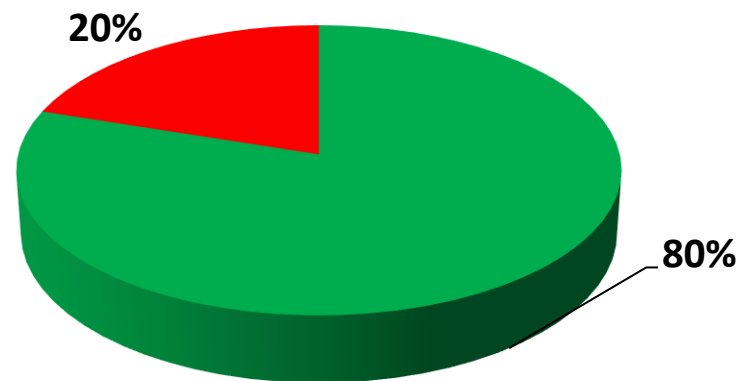

«Мониторинг освоения программы» по ДОУ за 2023-2024 учебный год в целом

начало года

■ освоил
■ не освоил

конец года

■ освоил
■ не освоил

«Мониторинг освоения программы» по ДОУ за 2023-2024 учебный год

Образовательная область «Физическое развитие»

начало года

конец года

47%

■ освоил
■ не освоил

15%

■ освоил
■ не освоил

«Мониторинг освоения программы» по ДОУ за 2023-2024 учебный год

Образовательная область «Социально-коммуникативное развитие»